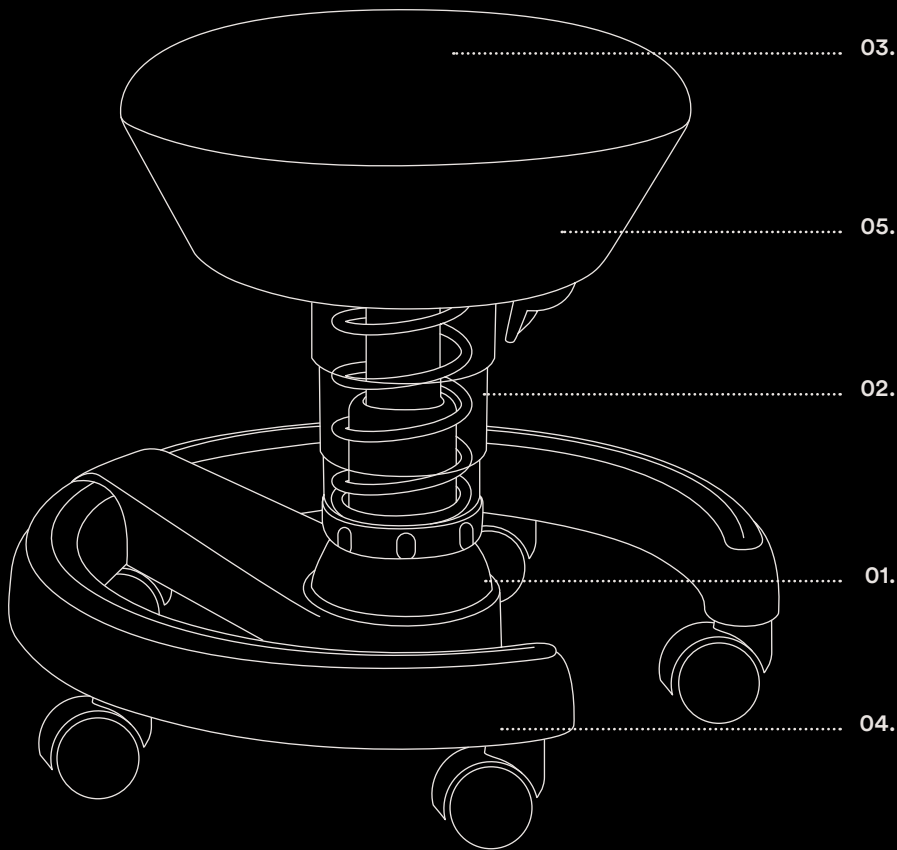

Aeris Swopposter

Der Anti- Stubenhocker für die kleinen Großen.

Viele Vorteile. Einfach gut.

Swoppen – so macht sogar das Sitzen Spaß.

Kindliche Neugier kennt keine Grenzen, und dieser Stuhl ist grenzenlos beweglich. Das Kind kann auf der Suche nach Spaß spontan jedem Impuls uneingeschränkt folgen. Der kleine Mensch kann sich aufrichten, um alles zu sehen und sein Zwerchfell ist frei, um richtig laut zu lachen.

Kinder können alles - sogar im Sitzen laufen.

Der 3D-Aktiv-Sitz fördert durch seine Flexibilität die Beweglichkeit der Wirbelsäule. Und das vertikale Schwingen ähnelt den natürlichen Auf- und Abwärtsbewegungen beim Laufen. Das stärkt den Rücken und die Muskulatur.

Wächst, ohne Wurzeln zu schlagen.

Der Aeri Swoppster ist stufenlos höhenverstellbar und wächst so ganz einfach mit.

- 01. **3D-Technologie:** Sorgt für laterale Bewegung (seitliche Flexibilität), erweitert den Greifraum und sorgt für eine optimale Haltung zum Schreibtisch.
- 02. **Vertikales Schwingen:** Entlastet die Bandscheiben, erleichtert das Aufstehen, fördert die Durchblutung und bringt den Kreislauf in Schwung.
- 03. **Konvexer Sitz:** Fördert eine freie und aufrechte Haltung, drückende Sitzkanten werden vermieden.
- 04. **Stabiler Fußring:** Extrem kippsicher und standfest. Rollen und Standfüße im Lieferumfang enthalten.
- 05. **Abnehmbarer Bezug**

Einstellmöglichkeiten:

Sitzhöhe (Gasdruckfeder)

Nutzergewicht (Federspannung / vertikales Schwingen)

Seitliche Flexibilität

Technische Details:

Produktgewicht:	5,7 kg
Fußring:	Kunststoff, glasfaserverstärkt, Durchmesser: 52 cm mit Standfüßen, 48 cm mit Rollen
Sitzhöhe:	32 – 47,5 cm
Sitz	Sitzträger: Kunststoff, Polster: PU Schaum
Federfarbe:	hellgrau metallic
max. Nutzergewicht:	50 kg